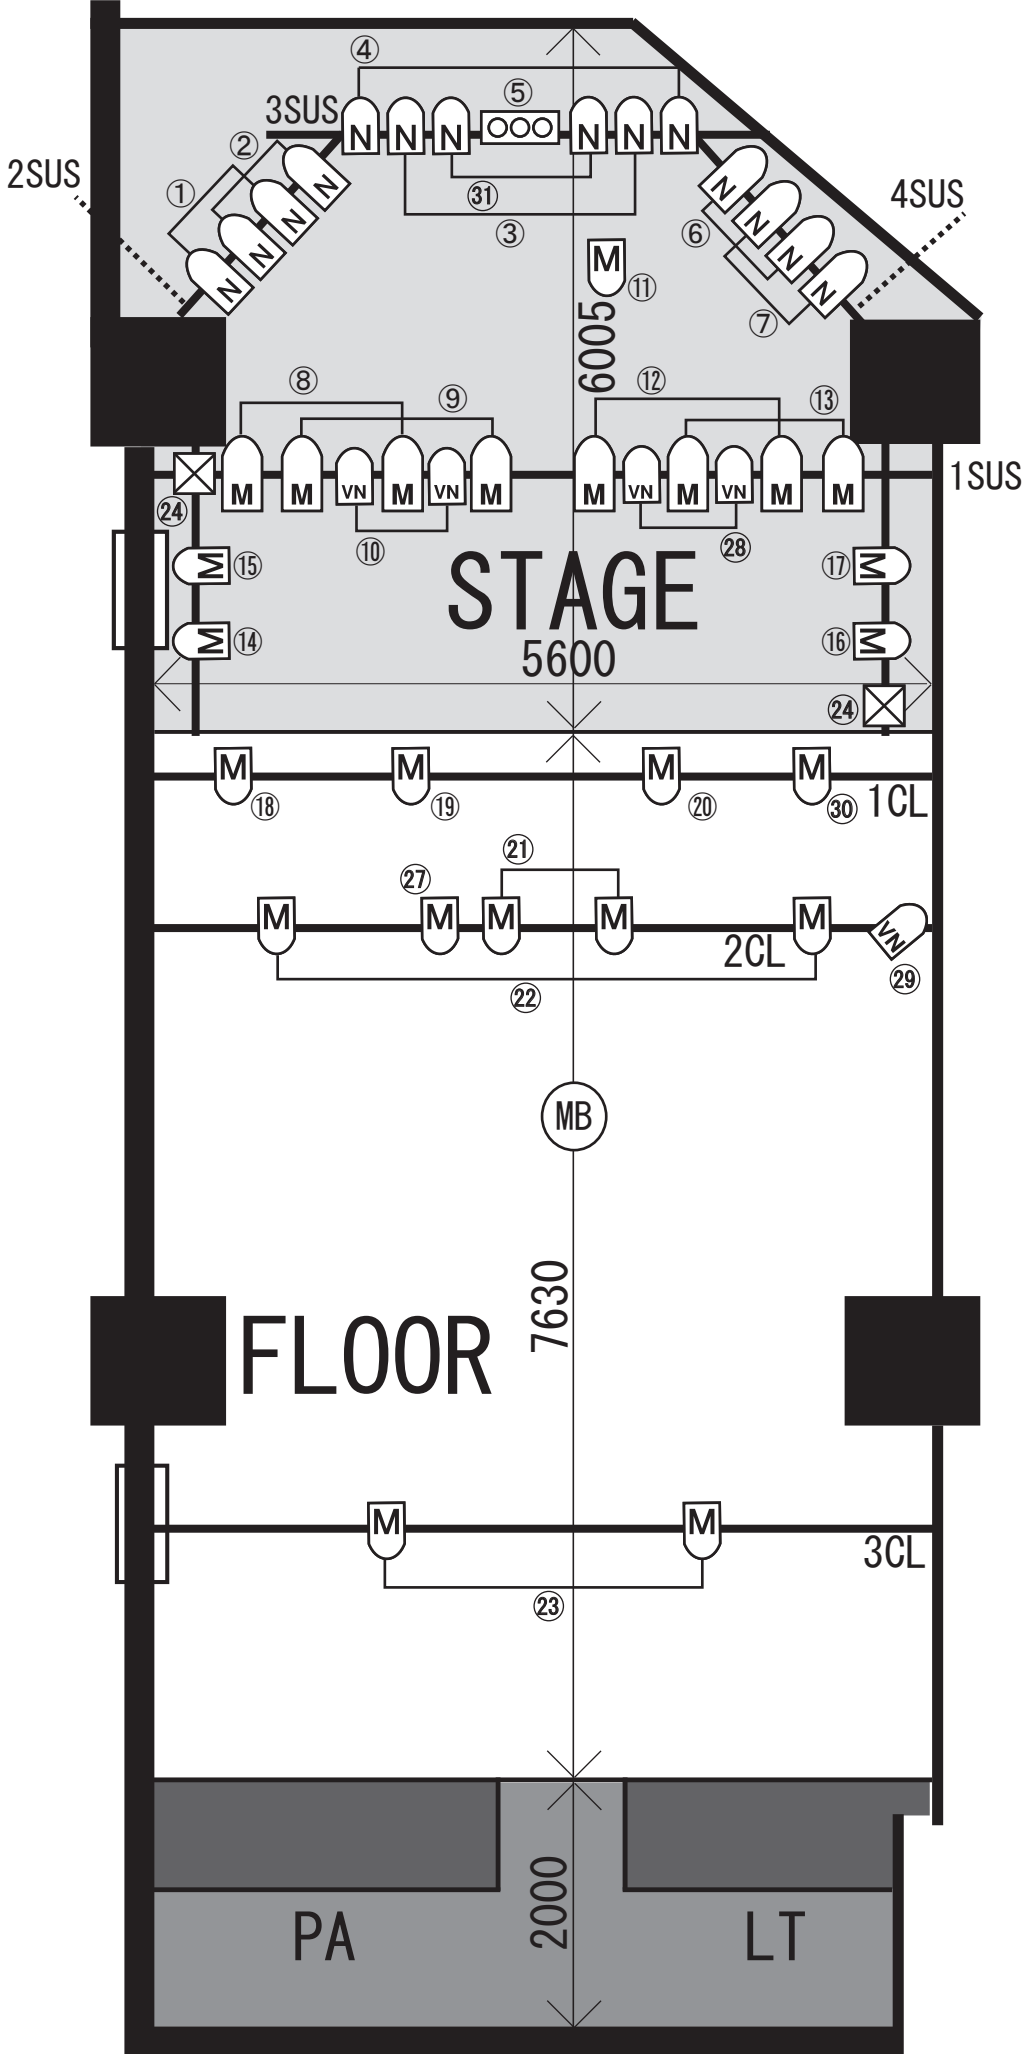

BLACK STAGE照明仕込み図

(新潟GOLDEN PIGS/6F)

- PAR64 (N)  -- 8/10
- PAR64 (M)  -- 8/8
- PAR36 (N)  -- 6/6
- PAR36 (M)  -- 16/19
- PAR36 (VN)  -- 5/5
- 3灯ミニブル  -- 1/1
- ストロボ  -- 2/2
- ミラーボール (変速不可)  -- 1/1